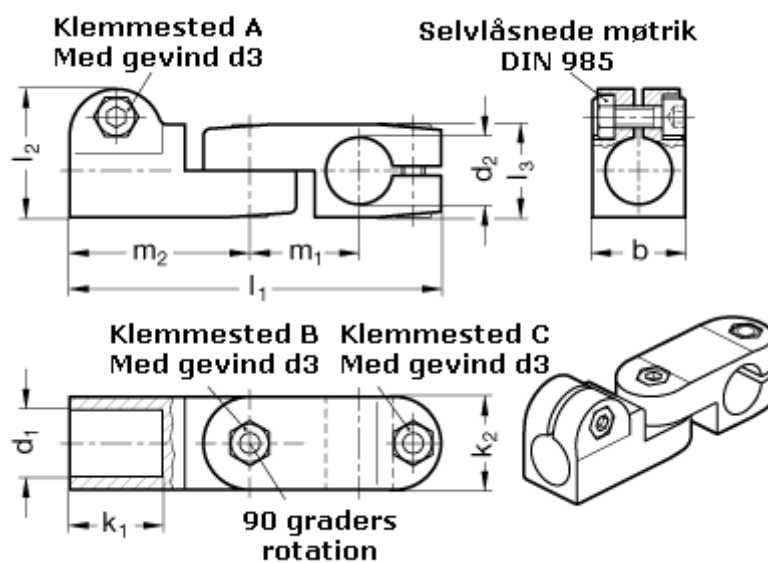

Varenummer: 20287B12B122BL
Beskrivelse: E+G laskeforbindelse
GN287-B12-B12-2-BL

Mål

b = 25	m1 = 29.5
d1 = B12	m2 = 48.5
d2 = B12	
d3 = M 6	
k1 = 25	
k2 = 25	
l1 = 100	
l2 = 34.5	